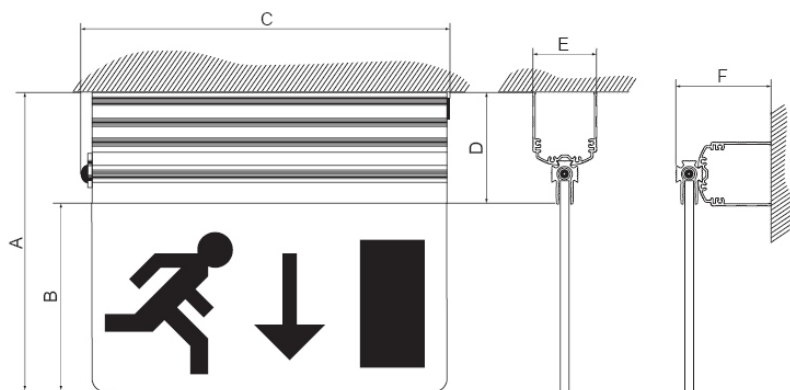

Ledosafe / Nødudgangsarmatur - Teknisk Specifikation

Elenhed

Materiale	Stål / Aluminium
Spænding	220-240V AC
Batteri	NiMh 4,8V High Temp 1150mAh
Backuptid	> 3h
Selvtest	Indikation med lysdiode
Kapslingsklasse	IP40
Energiforbrug	1,2W - 2,0W
Standarder	EN1838, CE / EN55015 / EN61547 / EN60598-2-22
Montage	Loft og væg
Tilbehør	Indbygningsramme, loftpendel, vinkelbeslag og vandalsikring

Pictogram

Materiale	6 mm akryl
Spænding	6V
Lystransmission	92%
Luminans	Grønt - > 10cd/m ² Hvidt - > 100cd/m ²
Lyskilde	Lysdioder
Læseafstand	15 / 25 / 35 meter

Dimensioner (mm)

Model	A	B	C	D	E	F
15mtr	162	80	171	80	45	67
25mtr	212	130	261	80	45	67
35mtr	257	175	336	80	45	67